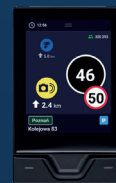

# Wybierz najlepsze urządzenie dla Ciebie

Yanosik XS

Yanosik GTR

Yanosik GTm

Yanosik RS

Informowanie o kontroli prędkości (również odcinkowej) i fotoradarach	✓	✓	✓	✓
Informowanie o nieoznakowanych patrolach	✓	✓	✓	✓
Informowanie o zagrożeniach (wypadki, remonty, zatrzymany pojazd)	✓	✓	✓	✓
Informowanie o ograniczeniach prędkości w przypadku kontroli i fotoradaru	✓	✓	✓	✓
Informowanie o ograniczeniach prędkości na każdym odcinku	—	✓	✓	✓
Informowanie za granicą o fotoradarach i odcinkowych kontrolach prędkości	✓	✓	✓	✓
Alert antykradzieżowy	✓	✓	✓	✓
Fizyczne przyciski	✓	✓	—	✓
Integracja z e-TOLL w aplikacji Y24	✓	✓	—	—
Informacje o strefie parkowania	—	✓	—	✓
Ekran dotykowy	—	—	✓	✓
Praca na baterii	—	—	✓	—
Bluetooth	—	—	—	✓
Możliwość pracy w orientacji pionowej i poziomej	—	—	—	✓
Asystent autostradowy	—	—	—	✓
Alert o przekroczeniu prędkości o 50 km/h	—	—	—	✓