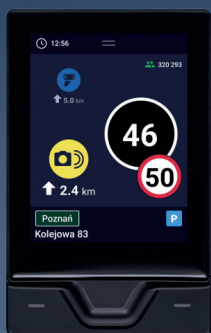

NIE PŁAĆ MANDATÓW

Urządzenia Yanosik