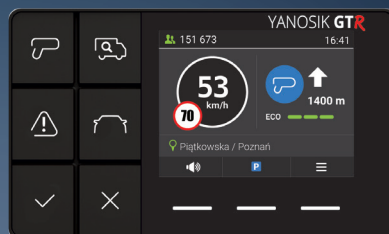

NIE PŁAĆ MANDATÓW

Urządzenia Yanosik