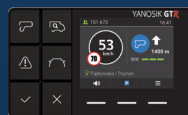

# Wybierz najlepsze urządzenie dla Ciebie

Yanosik XS

Yanosik GTR

Yanosik GTm

Yanosik RS

Informowanie o kontroli prędkości (również odcinkowej) i fotoradarach	✓	✓	✓	✓
Informowanie o nieoznakowanych patrolach	✓	✓	✓	✓
Informowanie o zagrożeniach (wypadki, remonty, zatrzymany pojazd)	✓	✓	✓	✓
Informowanie o ograniczeniach prędkości w przypadku kontroli i fotoradaru	✓	✓	✓	✓
Informowanie o ograniczeniach prędkości na każdym odcinku	—	✓	✓	✓
Informowanie za granicą o fotoradarach i odcinkowych kontrolach prędkości	✓	✓	✓	✓
Alert antykradzieżowy	✓	✓	✓	✓
Fizyczne przyciski	✓	✓	—	✓
Integracja z e-TOLL w aplikacji Y24	✓	✓	—	—
Informacje o strefie parkowania	—	✓	—	✓
Ekran dotykowy	—	—	✓	✓
Praca na baterii	—	—	✓	—
Bluetooth	—	—	—	✓
Możliwość pracy w orientacji pionowej i poziomej	—	—	—	✓
Asystent autostradowy	—	—	—	✓
Alert o przekroczeniu prędkości o 50 km/h	—	—	—	✓